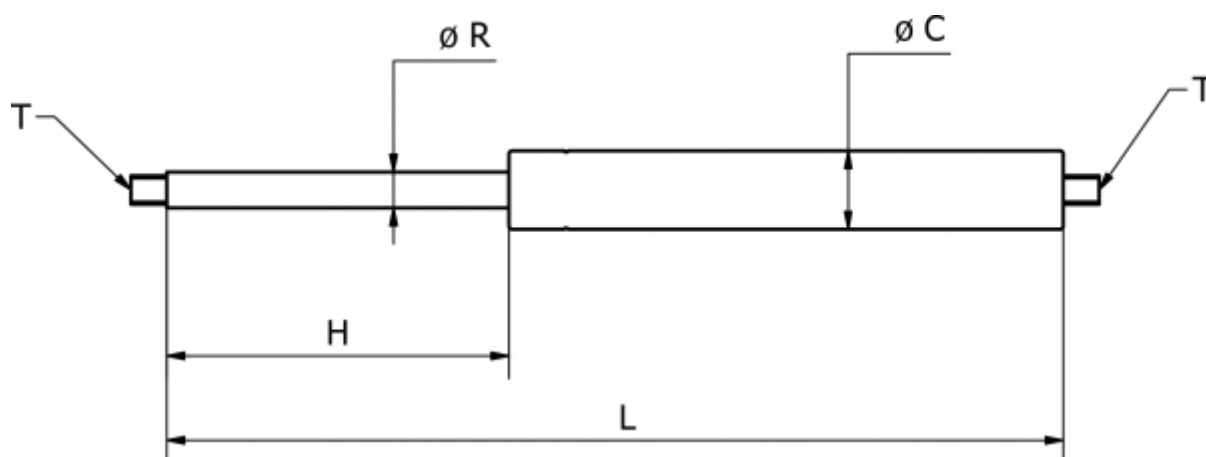

Varenummer: 04H142801000700

Beskrivelse: Stabilus IndustryLine gasfjeder str. 14/28
700N længde 248mm, udtræk 100mm Type 04H1428700

Mål

C = 28

H = 100

L = 248

R = 14

T = M10 x 12